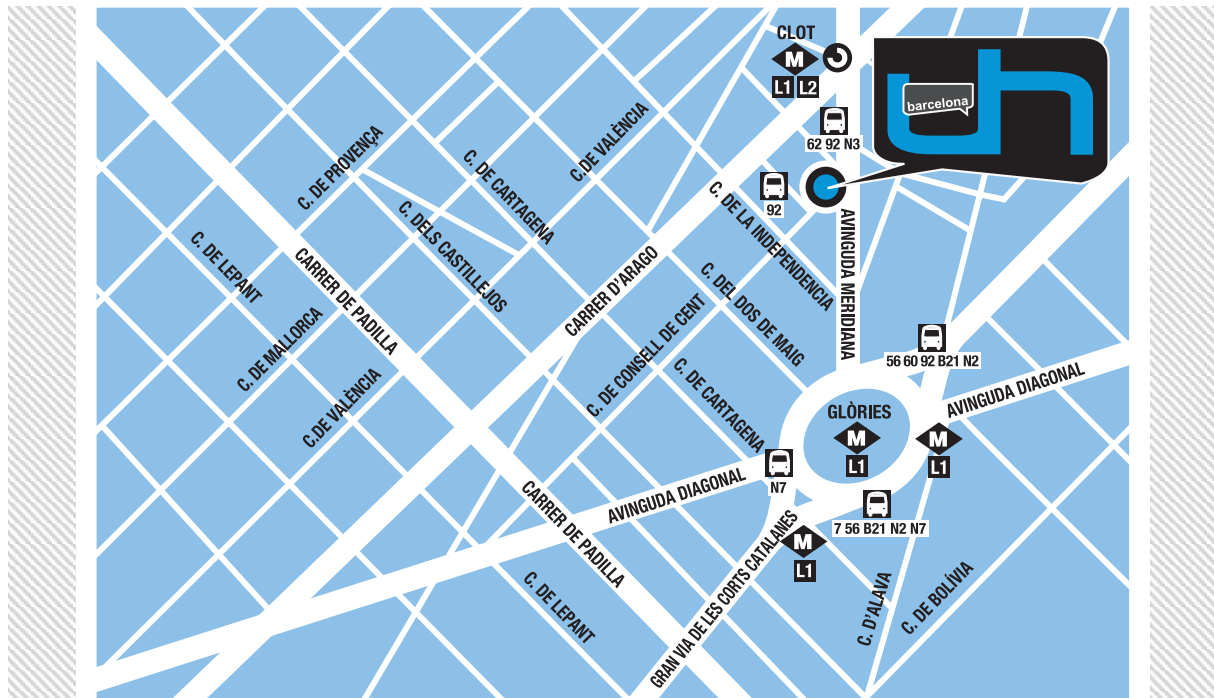

URBANYHOSTELS
barcelonaurbany.com

Av. Meridiana 97
08026 Barcelona (Spain)
Tel. +34 93 245 84 14
Fax +34 93 246 33 31
email: info@barcelonaurbany.com
bookings@barcelonaurbany.com

MAPA

COMO LLEGAR DESDE...

● Aeropuerto Prat en tren:

- 1-La parada del aeropuerto se encuentra situada frente a la T2, con la que está unida a través de pasarela.
- 2-También existe un servicio de Bustransit entre la estación de Renfe y la T1.
- 3-Coge el tren de cercanías de la línea nº R2 y bájate en la estación "El Clot/Aragó"
- 4-Sal de la estación y cruza la calle Avenida Meridiana y camina 2 manzanas hasta el número

● Aeropuerto Prat bus & metro:

- 1-Toma el Bus A1 desde el exterior de la T1 o el bus A2 desde el exterior de la T2, hasta Pça. Catalunya (la última parada).
- 2-Una vez allí, a tu derecha verás la estación de metro. Coge la línea 1 (L1) dirección "Fondo".
- 3-Bájate en la parada del "clot" y sal por la salida "Avenida Meridiana".
- 4-Cruza la Avenida Meridiana camina una manzana hasta el número 97.

● Aeropuerto Girona:

- 1-Justo en el aeropuerto, coge el bus hacia la estación de Barcelona (Estación del Norte) - 1 hora de viaje.
- 2-Sal de la estación y toma el metro , línea roja dirección "Fondo".
- 3-Bájate en la estación del "Clot" (tercera parada) y sal por la salida de "Avenida Meridiana".
- 4-Cruza la calle y sigue caminando por la izquierda de Avenida Meridiana durante una manzana, hasta el número 97.

● Estació de Sants:

- 1-Coge cercanías línea 2 dirección Sant Celoni, bájate en la parada "clot".
- 2-Bájate en la estación del "Clot" (tercera parada) y sal por la salida de "Avenida Meridiana".
- 3-Cruza la calle y sigue caminando por la izquierda de Avenida Meridiana durante una manzana, hasta el número 97.

● Plaça Catalunya:

- 1-Coge la línea 1 (L1) dirección "Fondo".
- 2-Bájate en la parada de "clot" y sal por la salida "Avenida Meridiana".
- 3-Cruza la calle Avenida Meridiana camina una manzana hasta el número 97.

● Estació del Nord:

- 1-Sal de la estación y toma el metro , línea roja dirección "Fondo".
- 2-Bájate en la estación del "Clot" (tercera parada) y sal por la salida de "Avenida Meridiana".
- 3-Cruza la calle y sigue caminando por la izquierda de Avenida Meridiana durante una manzana, hasta el número 97.

www.barcelonaurbany.com